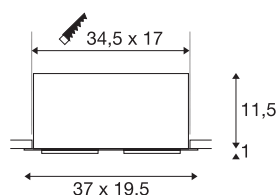

KADUX

encastré de plafond intérieur, double, noir mat, LED, 54W, 3000K, variable 1-10V

La gamme d'encastres KADUX affiche une esthétique élégante dans un boîtier solide. Ce kit LED format XL est multi-directionnel et inclinable pour un positionnement libre du faisceau lumineux. Particulièrement puissante, la COB LED Premium blanc chaud offre un éclairage d'une intensité exceptionnelle. Le KADUX 2 SET est livré prêt pour le raccordement direct à la tension secteur 230V.

INFORMATIONS TECHNIQUES

Réf. :	115740
Tension nominale primaire	220-240V ~50/60Hz mA/V
Courant secondaire / tension secondaire	1400mA
Longueur	37 cm
Largeur	19.5 cm
Hauteur	12.5 cm
Longueur d'encastrement	34.5 cm
Largeur d'encastrement	17 cm
Profondeur d'encastrement	12.5 cm
Poids net	2.76 kg
Poids brut	3.3 kg
Code IP	IP 20
Classe de protection	II
Montage	Encastrement
Détails de montage	Plafond
Variable	Oui
Technologie de variation de l'éclairage	1-10V
Puissance en watts	54 W
Lumen	5200 lm
Température de couleur	3000 Kelvin
Angle de rayonnement	30 °
Coloris	noir