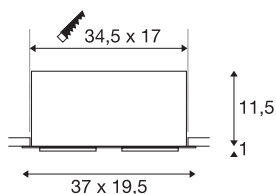

KADUX 2 SET

incasso, biemissione, LED, 3000K, xl, rettangolare, nero opaco, 30°, 54W, incl. driver, clip di fissaggio

La serie di incassi KADUX si presenta in un alloggiamento robusto con estetica di alta qualità. Questo set di LED in formato XL è dotato di sistema cardanico che consente di orientare il cono luminoso in modo individuale. Il COB LED Premium particolarmente potente, color bianco caldo, offre un'illuminazione estremamente potente. KADUX 2 SET viene realizzato per il collegamento diretto alla rete elettrica da 230V.

DATI TECNICI

Articolo	115740
Girevole od orientabile	Ruotabile e orientabile
Codice IP	IP 20
Montaggio	Incasso
Dettagli di montaggio	Soffitto
Dimmerabile	Sì
Tecnologia del dimmering	1-10V
Tensione nominale primaria	220-240V ~50/60Hz
Corrente / tensione secondaria	1400 mA
Classe isolamento	II
Wattaggio	54 W
Temperatura ambiente minima	-25 °C
Temperatura ambiente massima	35 °C
Potenza nominale di rete in standby	0.41 W
Livello di corrente di spunto	15 A
Durata della corrente di spunto	100 µs
Effetto stroboscopico (SVM)	0
Lumen	5200 lm
Temperatura colore	3000 Kelvin
Angolo di emissione	30 °
Colore	nero
CRI	80

Sorgente Luminosa

916475	
--------	---

Accessori

470505	EP1 DIMMER 1-10V , max. 10W
--------	--------------------------------

Dati LXXBXX	L70B50
Durata	30000 h
Emissione	diretto
Lunghezza	37 cm
Larghezza	19.5 cm
Altezza	12.5 cm
Peso netto	2.76 kg
Peso lordo	3.3 kg
Forma dello scasso	squadrata
Lunghezza d'incasso	34.5 cm
Larghezza d'incasso	17 cm
Profondità d'incasso	12.5 cm
BIG WHITE pagina	380