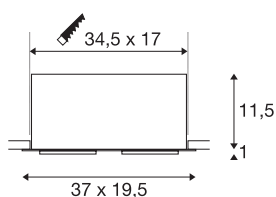

KADUX 2 SET

incasso, biemissione, LED, 3000K, xl, rettangolare, nero opaco, 30°, 54W, incl. driver, clip di fissaggio

La serie di incassi KADUX si presenta in un alloggiamento robusto con estetica di alta qualità. Questo set di LED in formato XL è dotato di sistema cardanico che consente di orientare il cono luminoso in modo individuale. Il COB LED Premium particolarmente potente, color bianco caldo, offre un'illuminazione estremamente potente. KADUX 2 SET viene realizzato per il collegamento diretto alla rete elettrica da 230V.

DATI TECNICI

Articolo	115740
Girevole od orientabile	Ruotabile e orientabile
Codice IP	IP 20
Montaggio	Incasso
Dettagli di montaggio	Soffitto
Tensione nominale primaria	220-240V ~50/60Hz
Corrente / tensione secondaria	1400 mA
Classe isolamento	II
Wattaggio	54 W
Temperatura ambiente minima	-25 °C
Temperatura ambiente massima	35 °C
Potenza nominale di rete in standby	0.41 W
Livello di corrente di spunto	15 A
Durata della corrente di spunto	100 µs
Effetto stroboscopico (SVM)	0
Lumen	5200 lm
Temperatura colore	3000 Kelvin
Angolo di emissione	30 °
Colore	nero
CRI	80
Dati LXXBXX	L70B50
Durata	30000 h

Sorgente Luminosa

916475	
--------	-----------------------------------------------------------------------------------

Emissione	diretto
Lunghezza	37 cm
Larghezza	19.5 cm
Altezza	12.5 cm
Peso netto	2.76 kg
Peso lordo	3.3 kg
Forma dello scasso	squadrata
Lunghezza d'incasso	34.5 cm
Larghezza d'incasso	17 cm
Profondità d'incasso	12.5 cm