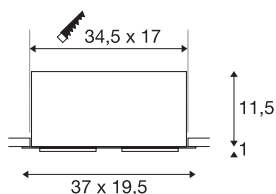

## KADUX 2 SET

inbouwarmatuur, tweevlammig, LED, 3000K, xl, rechthoekig, mat zwart, 30°, 54W, incl. driver, clipveren

De KADUX inbouwarmaturen reeks heeft een robuuste behuizing met een al even hoogwaardige optiek. Deze LED-set in XL uitvoering is kardanisch richtbaar en laat hiermee individueel richten van de lichtbundel toe. De zeer krachtige, warm witte Premium COB LED maakt een buitengewoon krachtige verlichting mogelijk. De KADUX 2 SET wordt klaar voor de rechtstreekse aansluiting op 230V netspanning geleverd.

## TECHNISCHE GEGEVENS

Art.nr.	115740
Draai- of zwenkbaar	Draai- en kantelbaar
IP-code	IP 20
Montage	inbouw
Montagebeschrijving	plafond
Primaire nominale spanning	220-240V ~50/60Hz
Secundaire stroom/spanning	1400 mA
Beschermingsklasse	II
Wattage	54 W
minimale omgevingstemperatuur	-25 °C
maximale omgevingstemperatuur	35 °C
Netwerk nominaal standby-vermogen	0.41 W
Niveau van inschakelstroom	15 A
Duur van inschakelstroom	100 µs
Stroboscopisch effect (SVM)	0
Lumen	5200 lm
Lichtkleurtemperatuur	3000 Kelvin
Stralingshoek	30 °
Kleur	zwart
CRI	80
LXXBXX-gegevens	L70B50
Levensduur	30000 h

## Lichtbron

916475	
--------	---

Lichtuitlaat	direct
Lengte	37 cm
Breedte	19.5 cm
Hoogte	12.5 cm
Nettogewicht	2.76 kg
Brutogewicht	3.3 kg
Uitsparingsvorm	hoekig
Inbouwlengthe	34.5 cm
Inbouwbreedte	17 cm
Inbouwdiepte	12.5 cm