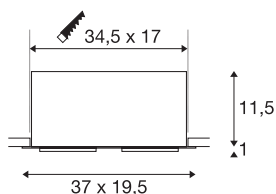

KADUX 2 SET

inbouwarmatuur, met twee lichtbronnen, led, 3000 K, xl, rechthoekig, mat zwart, 30°, 54 W, incl. driver, spiraalveerklemmen

De KADUX inbouwarmatuurserie verschijnt in een degelijke lampbehuizing met aantrekkelijke hoogwaardige uitsstraling. Deze led set in XL-model is in alle richtingen kantelbaar en maakt zo de individuele afstelling van de lichtbundels mogelijk. De bijzonder krachtige, warm witte Premium-COB LED maakt een uitzonderlijk sterke belichting mogelijk. De KADUX 2 set wordt kant en klaar voor directe aansluiting op 230 V netspanning geleverd.

TECHNISCHE SPECIFICATIES

| | |
|---|------------------------|
| Art.nr.: | 115740 |
| Primaire nominale spanning | 220-240V ~50/60Hz mA/V |
| Secundaire stroom / secundaire spanning | 1400mA |
| Lengte | 37 cm |
| Breedte | 19.5 cm |
| Hoogte | 12.5 cm |
| Inbouwlengte | 34.5 cm |
| Inbouwbreedte | 17 cm |
| Inbouwdiepte | 12.5 cm |
| Nettogewicht | 2.76 kg |
| Brutogewicht | 3.3 kg |
| IP-code | IP 20 |
| Veiligheidsklasse | II |
| Montage | Inbouw |
| Montagebeschrijving | Plafond |
| Dimbaar | Ja |
| Dimtechniek | 1-10V |
| Wattage | 54 W |
| Lumen | 5200 lm |
| Lichtkleurtemperatuur | 3000 Kelvin |
| Stralingshoek | 30 ° |
| Kleur | zwart |