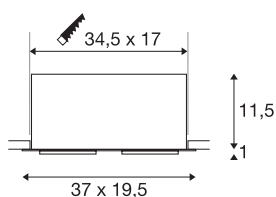

KADUX

Einbauleuchte, zweiflämmig, LED, 3000K, xl, rechteckig, weiß matt, 30°, 54W, inkl. Treiber, Clipfedern

Die KADUX Einbauleuchten Serie erscheint in einem robusten Leuchtgehäuse mit ansprechend hochwertiger Optik. Dieses LED Set in XL Bauform ist kardanischeschwenkbar und erlaubt so die individuelle Ausrichtung der Lichtkegel. Die besonders leistungsstarke, warmweiße Premium COB LED ermöglicht eine außergewöhnlich kräftige Ausleuchtung. Das KADUX 2 SET wird fertig für den direkten Anschluss an 230V Netzspannung geliefert.

TECHNISCHE DATEN

Art. Nr.	115741
Dreh- oder Schwenkbar	tiltable
IP Code	IP 20
Montage	Einbau
Montagedetails	Decke
Primäre Nennspannung	220-240V ~50/60Hz
Sekundär Strom / Spannung	1400 mA
Schutzklasse	II
Wattage	54 W
minimale Umgebungstemperatur	-25 °C
maximale Umgebungstemperatur	35 °C
Netzwerk Bemessungs-Bereit-schaftsleistung	0.41 W
Höhe Einschaltstrom	15 A
Dauer Einschaltstrom	100 µs
Stroboskop-Effekt (SVM)	0
Lumen	5200 lm
Lichtfarbtemperatur	3000 Kelvin
Abstrahlwinkel	30 °
Farbe	weiß
CRI	80
LXXBXX Daten	L70B50
Lebensdauer	30000 h

Lichtquelle

916475	
--------	---

Länge	37 cm
Breite	19.5 cm
Höhe	12.5 cm
Nettogewicht	2.72 kg
Bruttogewicht	3.271 kg
Ausschnittsform	quadratisch
Einbaulänge	34.5 cm
Einbaubreite	17 cm
Einbautiefe	12.5 cm