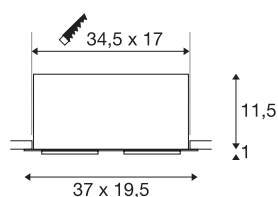

KADUX

Einbauleuchte, zweiflämmig, LED, 3000K, xl, rechteckig, weiß matt, 30°, 54W, inkl. Treiber, Clipfedern

Die KADUX Einbauleuchten Serie erscheint in einem robusten Leuchtgehäuse mit ansprechend hochwertiger Optik. Dieses LED Set in XL Bauform ist kardanischeschwenkbar und erlaubt so die individuelle Ausrichtung der Lichtkegel. Die besonders leistungsstarke, warmweiße Premium COB LED ermöglicht eine außergewöhnlich kräftige Ausleuchtung. Das KADUX 2 SET wird fertig für den direkten Anschluss an 230V Netzspannung geliefert.

TECHNISCHE DATEN

| | |
|--|-------------------|
| Art. Nr. | 115741 |
| Dreh- oder Schwenkbar | tiltable |
| IP Code | IP 20 |
| Montage | Einbau |
| Montagedetails | Decke |
| Primäre Nennspannung | 220-240V ~50/60Hz |
| Sekundär Strom / Spannung | 1400 mA |
| Schutzklasse | II |
| Wattage | 54 W |
| minimale Umgebungstemperatur | -25 °C |
| maximale Umgebungstemperatur | 35 °C |
| Netzwerk Bemessungs-Bereit-schaftsleistung | 0.41 W |
| Höhe Einschaltstrom | 15 A |
| Dauer Einschaltstrom | 100 µs |
| Stroboskop-Effekt (SVM) | 0 |
| Lumen | 5200 lm |
| Lichtfarbtemperatur | 3000 Kelvin |
| Abstrahlwinkel | 30 ° |
| Farbe | weiß |
| CRI | 80 |
| LXXBXX Daten | L70B50 |
| Lebensdauer | 30000 h |

Lichtquelle

| | |
|--------|---|
| 916475 |  |
|--------|---|

| | |
|------------------------|-------------|
| Länge | 37 cm |
| Breite | 19.5 cm |
| Höhe | 12.5 cm |
| Nettogewicht | 2.72 kg |
| Bruttogewicht | 3.271 kg |
| Ausschnittsform | quadratisch |
| Einbaulänge | 34.5 cm |
| Einbaubreite | 17 cm |
| Einbautiefe | 12.5 cm |