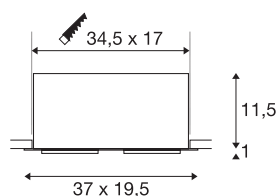

KADUX 2 SET

luminaria empotrada, de dos llamas, led, 3000 K, XL, rectangular, blanco mate, 30°, 54 W, incl. controlador, resortes de clip

La serie de luminarias empotradas KADUX aparece con una robusta caja de la luminaria con un atractivo aspecto de alta calidad. Este set led en modelo XL es orientable en cardán y permite así la orientación individual de los conos luminosos. El led COB prémium blanco cálido especialmente potente permite una iluminación excepcionalmente intensa. El KADUX 2 SET se entrega listo para su conexión directa a la tensión eléctrica de 230 V.

Datos técnicos

Art. N.º	115741
Giratoria u orientable	Giratoria y orientable
Código IP	IP 20
Montaje	Empotrado
Detalles de montaje	Techo
Dimerizable	Sí
Tecnología de regulación	1-10V
Voltaje nominal primario	220-240V ~50/60Hz
Corriente eléctrica / Tensión secundaria	1400 mA
Clase de protección	II
Potencia	54 W
Temperatura ambiente mínima	-25 °C
Temperatura ambiente máxima	35 °C
Potencia nominal de la red en espera	0.41 W
Nivel de corriente de entrada	15 A
Duración de la corriente de entrada	100 µs
Efecto estroboscópico (SVM)	0
Flujo luminoso	5200 lm
Temperatura del color de la luz	3000 Kelvin
Semiángulo de dispersión	30 °
Color	blanco
IRC	80

Fuente de luz

916475	
--------	---

Accesorios

470505	EP1 DIMMER 1-10 V , 10 W como máximo
--------	--------------------------------------

Datos LXXBXX	L70B50
Vida útil	30000 h
Salida de la luz	directamente
Longitud	37 cm
Anchura	19.5 cm
Altura	12.5 cm
Peso neto	2.72 kg
Peso bruto	3.271 kg
Forma de la estructura	angular
Longitud de montaje	34.5 cm
Anchura de montaje	17 cm
Profundidad del montaje	12.5 cm
Página BIG WHITE	380