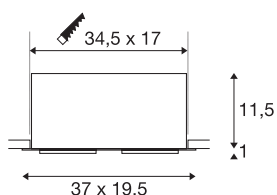

KADUX

encastré de plafond intérieur, double, blanc mat, LED, 54W, 3000K, variable 1-10V

La gamme d'encastres KADUX affiche une esthétique élégante dans un boîtier solide. Ce kit LED format XL est multi-directionnel et inclinable pour un positionnement libre du faisceau lumineux. Particulièrement puissante, la COB LED Premium blanc chaud offre un éclairage d'une intensité exceptionnelle. Le KADUX 2 SET est livré prêt pour le raccordement direct à la tension secteur 230V.