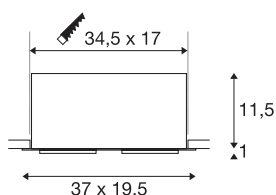

KADUX

encastré de plafond intérieur, double, blanc mat, LED, 54W, 3000K, variable 1-10V

La gamme d'encastres KADUX affiche une esthétique élégante dans un boîtier solide. Ce kit LED format XL est multi-directionnel et inclinable pour un positionnement libre du faisceau lumineux. Particulièrement puissante, la COB LED Premium blanc chaud offre un éclairage d'une intensité exceptionnelle. Le KADUX 2 SET est livré prêt pour le raccordement direct à la tension secteur 230V.

INFORMATIONS TECHNIQUES

Réf.	115741
Orientable ou inclinable	Dispositif rotatif et pivotant
Code IP	IP 20
Montage	Encastrement
Détails de montage	Plafond
Tension nominale primaire	220-240V ~50/60Hz
Courant / tension secondaire	1400 mA
Classe de protection	II
Puissance en watts	54 W
Température ambiante minimale	-25 °C
Température ambiante maximale	35 °C
Réseau Puissance de veille assignée	0.41 W
Hauteur du courant d'appel	15 A
Durée du courant d'appel	100 µs
Effet stroboscopique (SVM)	0
Lumen	5200 lm
Température de couleur	3000 Kelvin
Angle de rayonnement	30 °
Coloris	blanc
IRC	80
Données LXXBXX	L70B50
Durée de vie	30000 h

Source Lumineuse

916475	
--------	---

Sortie lumineuse	directement
Longueur	37 cm
Largeur	19.5 cm
Hauteur	12.5 cm
Poids net	2.72 kg
Poids brut	3.271 kg
Forme de découpe	carré
Longueur d'encastrement	34.5 cm
Largeur d'encastrement	17 cm
Profondeur d'encastrement	12.5 cm