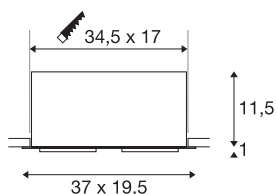

KADUX 2 SET

innfelt spotlight, 2x spot, LED, 3000K, xl, rektangulært, matt hvit, 30°, 54W, inkl. driver, klipsfjær

I KADUX-serien finner du innfelte armatur med robuste armaturhus i eksklusiv design. Dette LED-settet i XL kan dreiebar i alle retninger og gjør det mulig å stille inn lyset etter ønske. De spesielt effektive, varmhvite Premium COB LED-ene gir en usedvanlig effektiv belysning. KADUX 2 SET kobles direkte til 230 V nettspenning.

TEKNISKE DATA

Art.nr.	115741
EL nummer	3220526
Drei- og svingbar	Roterbar og svingbar
IP-kode	IP 20
Montering	Innfelt montering
Montering detaljer	Tak
Primær merkespenning	220-240V ~50/60Hz
Sekundær strøm / spenning	1400 mA
Kapslingsgrad	II
Systemeffekt	54 W
Minimal omgivelsestemperatur	-25 °C
Maksimal omgivelsestemperatur	35 °C
Nettverksklassifisert standby-effekt	0.41 W
Høy innkoblingsstrøm	15 A
Varighet innkoblingsstrøm	100 µs
Strobeeffekt (SVM)	0
Lysytelse	5200 lm
Lysfargetemperatur	3000 Kelvin
Spredningsvinkel	30 °
Farge	hvit
CRI	80
LXXBXX-data	L70B50

Lyskilde

916475	
--------	---

Levetid	30000 h
Lysåpning	direkte
Lengde	37 cm
Bredde	19.5 cm
Høyde	12.5 cm
Nettvekt	2.72 kg
Bruttovekt	3.271 kg
Utsnittsfom	firkantet
Innfellingslengde	34.5 cm
Innfellingsbredde	17 cm
Innfellingsdybde	12.5 cm