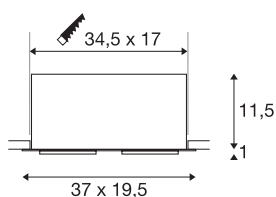

KADUX 2 SET

inbouwarmatuur, tweevlammig, LED, 3000K, xl, rechthoekig, matwit, 30°, 54W, incl. driver, clipveren

De KADUX inbouwarmaturen reeks heeft een robuuste behuizing met een al even hoogwaardige optiek. Deze LED-set in XL uitvoering is kardanisch richtbaar en laat hiermee individueel richten van de lichtbundel toe. De zeer krachtige, warm witte Premium COB LED maakt een buitengewoon krachtige verlichting mogelijk. De KADUX 2 SET wordt klaar voor de rechtstreekse aansluiting op 230V netspanning geleverd.

TECHNISCHE GEGEVENS

Art.nr.	115741
Draai- of zwenkbaar	Draai- en kantelbaar
IP-code	IP 20
Montage	inbouw
Montagebeschrijving	plafond
Primaire nominale spanning	220-240V ~50/60Hz
Secundaire stroom/spanning	1400 mA
Beschermingsklasse	II
Wattage	54 W
minimale omgevingstemperatuur	-25 °C
maximale omgevingstemperatuur	35 °C
Netwerk nominaal standby-vermogen	0.41 W
Niveau van inschakelstroom	15 A
Duur van inschakelstroom	100 µs
Stroboscopisch effect (SVM)	0
Lumen	5200 lm
Lichtkleurtemperatuur	3000 Kelvin
Stralingshoek	30 °
Kleur	wit
CRI	80
LXXBXX-gegevens	L70B50
Levensduur	30000 h

Lichtbron

916475	
--------	---

Lichtuitlaat	direct
Lengte	37 cm
Breedte	19.5 cm
Hoogte	12.5 cm
Nettogewicht	2.72 kg
Brutogewicht	3.271 kg
Uitsparingsvorm	hoekig
Inbouwlengthe	34.5 cm
Inbouwbreedte	17 cm
Inbouwdiepte	12.5 cm