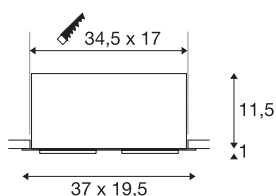

KADUX 2 SET

lampa wpuszczana, dwupunktowa, LED, 3000K, xl, prostokątna, biała matowa, 30°, 54W, z zasilaczem, sprężyny zaciskowe

Seria lamp wpuszczanych KADUX to wytrzymała obudowa i wysokiej jakości optyka. Ten zestaw LED w rozmiarze XL jest przechyłany kardanowo, dzięki czemu umożliwia indywidualne ustawienie stożków świetlnych. Szczególnie wydajna, ciepła biała dioda Premium LED COB zapewnia wyjątkowo mocne oświetlenie. Lampa KADUX 2 SET jest dostarczana w stanie gotowym do bezpośredniego podłączenia do napięcia sieciowego 230V.

DANE TECHNICZNE

Nr artykułu	115741
Obrotowa lub przechyłna	Obrotowa i przechyłna
Kod IP	IP 20
Montaż	Wersja do wbudowania
Szczegóły dotyczące montażu	Wersja sufitowa
Pierwotne napięcie znamionowe	220-240V ~50/60Hz
Prąd / napięcie wtórny	1400 mA
Klasy ochrony	II
Wydajność	54 W
Temperatura otoczenia	-25 °C
Temperatura otoczenia	35 °C
Znamionowa moc znamionowa sieci w trybie gotowości	0.41 W
Poziom prądu rozruchowego	15 A
Czas trwania prądu rozruchowego	100 μs
Efekt stroboskopowy (SVM)	0
Strumień świetlny	5200 lm
Temperatura barwy światła	3000 Kelvin
Kąt połowiczny rozpraszania	30 °
Kolor	biały
CRI	80
Dane LXXBXX	L70B50
Okres użytkowania	30000 h

Źródła światła

916475	
--------	---

Emisja światła	Bezpośredni
Długość	37 cm
Szerokość	19.5 cm
Wysokość	12.5 cm
Waga netto	2.72 kg
Waga brutto	3.271 kg
Forma do wycinania	Prostokątny
Długość montażowa	34.5 cm
Szerokość montażowa	17 cm
Głębokość montażowa	12.5 cm