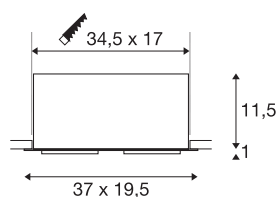

## Технические характеристики

|   |   |
|---|---|
| Тов. №                                      | 115741  |
| С регулировкой наклона и поворота           | С регулировкой угла наклона и возможностью вращения |
| IP Code                                     | IP 20   |
| Сборка                                      | Встраиваемый  |
| Детали сборки                               | Потолок   |
| Номинальное первичное напряжение            | 220-240V ~50/60Hz                                   |
| Вторичный ток / напряжение                  | 1400 mA   |
| Класс защиты                                | II  |
| Мощность                                    | 54 W  |
| Минимальная температура окружающей среды    | -25 °C  |
| Максимальная температура окружающей среды   | 35 °C   |
| Номинальная мощность сети в режиме ожидания | 0.41 W  |
| Уровень пускового тока                      | 15 A  |
| Продолжительность пускового тока            | 100 µs  |
| Стробоскопический эффект (SVM)              | 0   |
| Световой поток                              | 5200 lm   |
| Цветовая температура                        | 3000 Kelvin   |
| Половинный угол                             | 30 °  |
| Цвет  | белый   |
| CRI   | 80  |

## Источник света

|        |   |
|--------|---|
| 916475 |  |
|--------|---|

|                      |            |
|----------------------|------------|
| LXXVXX Данные        | L70B50     |
| Срок службы          | 30000 h    |
| Световое отверстие   | прямой     |
| Длина                | 37 cm      |
| Ширина               | 19.5 cm    |
| Высота               | 12.5 cm    |
| Вес нетто            | 2.72 kg    |
| вес брутто           | 3.271 kg   |
| Форма сечения        | квадратный |
| Установочная длина   | 34.5 cm    |
| Установочная ширина  | 17 cm      |
| Установочная глубина | 12.5 cm    |