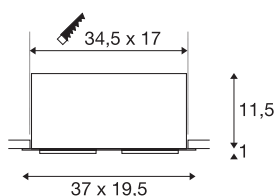

TEHNIČNI PODATKI

Št. art.	115741
Vrtljivo ali nagibno	vrtljiva in zasučna
IP koda	IP 20
Montaža	Vgradnja
Podrobnosti montaže	Strop
Primarna nazivna napetost	220-240V ~50/60Hz
Sekundarni tok / napetost	1400 mA
Zaščitni razred	II
El. moč	54 W
minimalna temperatura okolja	-25 °C
maksimalna temperatura okolja	35 °C
Omrežna nazivna moč v stanju pripravljenosti	0.41 W
Raven zagonskega toka	15 A
Trajanje zagonskega toka	100 μs
Stroboskopski učinek (SVM)	0
Lumini	5200 lm
Barvna temperatura	3000 Kelvin
Kot sevanja	30 °
Barva	bela
CRI	80
LXXBXX podatki	L70B50
Življenjska doba	30000 h

Svetlobnega Vira

916475	
--------	---

Svetenje	neposredno
Dolžina	37 cm
Širina	19.5 cm
Višina	12.5 cm
Neto teža	2.72 kg
Bruto teža	3.271 kg
Oblika izreza	kvadratna
Dolžina vgradnje	34.5 cm
Širina vgradnje	17 cm
Globina vgradnje	12.5 cm