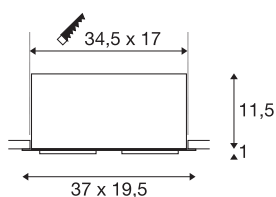

SADA KADUX 2

vestavné svítidlo, dvě žárovky, LED, 3000K, xl, obdélníkové, kartáčovaný Al, 30°, 54 W, vč. ovladače, upínacích pružin

Série vestavných svítidel KADUX se vyznačuje robustním pouzdrem svítidla s odpovídajícím hodnotným charakterem a vzhledem. Tato sada LED v XL konstrukci je kardanově výklopná a umožňuje tak individuální seřízení světelných kuželů. Obzvláště výkonné teplé bílé COB LED umožňují neobyčejně silné osvětlení. SADA KADUX 2 se dodává připravené pro přímé připojení k síťovému napětí 230 V.

TECHNICKÁ DATA

Č. výrobku	115746
Otočné nebo výkyvné	otočné a výkyvné
Kód IP	IP 20
Montáž	Montáž
Podrobnosti montáže	Strop
Primární jmenovité napětí	220-240V ~50/60Hz
Sekundární proud / napětí	1400 mA
Třída ochrany	II
Příkon	54 W
Minimální teplota prostředí	-25 °C
Maximální teplota prostředí	35 °C
Jmenovitý pohotovostní výkon sítě	0.41 W
Úroveň rozběhového proudu	15 A
Doba trvání rozběhového proudu	100 μs
Stroboskopický efekt (SVM)	0
Lumen	5200 lm
Teplota barvy světla	3000 Kelvin
Úhel záření	30 °
Barva	hliník
CRI	80
Data LXXBXX	L70B50
Životnost	30000 h

Světelného Zdroje

916475	
--------	---

Výstup světla	přímé
Délka	37 cm
Šířka	19.5 cm
Výška	12.5 cm
Hmotnost netto	2.692 kg
Celková hmotnost	3.276 kg
Tvar výřezu	rohové
Vestavná délka	34.5 cm
Vestavná šířka	17 cm
Vestavná hloubka	12.5 cm