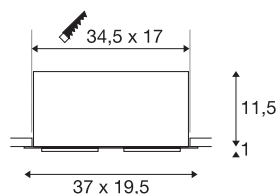

KADUX 2 SET

luminaria empotrada, de dos llamas, led, 3000 K, XL, rectangular, aluminio cepillado, 30°, 54W, incl. controlador, resortes de clip

La serie de luminarias empotradas KADUX aparece con una robusta caja de la luminaria con un atractivo aspecto de alta calidad. Este set led en modelo XL es orientable en cardán y permite así la orientación individual de los conos luminosos. El led COB prémium blanco cálido especialmente potente permite una iluminación excepcionalmente intensa. El KADUX 2 SET se entrega listo para su conexión directa a la tensión eléctrica de 230 V.

Datos técnicos

Art. N.º	115746
Giratoria u orientable	Giratoria y orientable
Código IP	IP 20
Montaje	Empotrado
Detalles de montaje	Techo
Dimerizable	Sí
Tecnología de regulación	1-10V
Voltaje nominal primario	220-240V ~50/60Hz
Corriente eléctrica / Tensión secundaria	1400 mA
Clase de protección	II
Potencia	54 W
Temperatura ambiente mínima	-25 °C
Temperatura ambiente máxima	35 °C
Potencia nominal de la red en espera	0.41 W
Nivel de corriente de entrada	15 A
Duración de la corriente de entrada	100 µs
Efecto estroboscópico (SVM)	0
Flujo luminoso	5200 lm
Temperatura del color de la luz	3000 Kelvin
Semiángulo de dispersión	30 °
Color	aluminio
IRC	80

Fuente de luz

916475	
--------	---

Accesorios

470505	EP1 DIMMER 1-10 V , 10 W como máximo
--------	--------------------------------------

Datos LXXBXX	L70B50
Vida útil	30000 h
Salida de la luz	directamente
Longitud	37 cm
Anchura	19.5 cm
Altura	12.5 cm
Peso neto	2.692 kg
Peso bruto	3.276 kg
Forma de la estructura	angular
Longitud de montaje	34.5 cm
Anchura de montaje	17 cm
Profundidad del montaje	12.5 cm