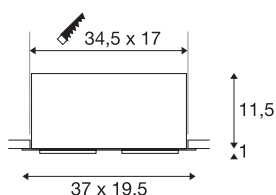

## KADUX

encastré de plafond intérieur, double, alu brossé, LED, 54W, 3000K, variable 1-10V

La gamme d'encastres KADUX affiche une esthétique élégante dans un boîtier solide. Ce kit LED format XL est multi-directionnel et inclinable pour un positionnement libre du faisceau lumineux. Particulièrement puissante, la COB LED Premium blanc chaud offre un éclairage d'une intensité exceptionnelle. Le KADUX 2 SET est livré prêt pour le raccordement direct à la tension secteur 230V.

## INFORMATIONS TECHNIQUES

Réf.	115746
Orientable ou inclinable	Dispositif rotatif et pivotant
Code IP	IP 20
Montage	Encastrement
Détails de montage	Plafond
Tension nominale primaire	220-240V ~50/60Hz
Courant / tension secondaire	1400 mA
Classe de protection	II
Puissance en watts	54 W
Température ambiante minimale	-25 °C
Température ambiante maximale	35 °C
Réseau Puissance de veille assignée	0.41 W
Hauteur du courant d'appel	15 A
Durée du courant d'appel	100 µs
Effet stroboscopique (SVM)	0
Lumen	5200 lm
Température de couleur	3000 Kelvin
Angle de rayonnement	30 °
Coloris	alu
IRC	80
Données LXXBXX	L70B50
Durée de vie	30000 h

## Source Lumineuse

916475	
--------	---

<b>Sortie lumineuse</b>	directement
<b>Longueur</b>	37 cm
<b>Largeur</b>	19.5 cm
<b>Hauteur</b>	12.5 cm
<b>Poids net</b>	2.692 kg
<b>Poids brut</b>	3.276 kg
<b>Forme de découpe</b>	carré
<b>Longueur d'encastrement</b>	34.5 cm
<b>Largeur d'encastrement</b>	17 cm
<b>Profondeur d'encastrement</b>	12.5 cm