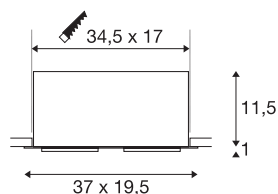

KADUX 2 SET

incasso, biemissione, LED, 3000K, xl, rettangolare, alluminio spazzolato, 30°, 54W, incl. driver, clip di fissaggio

La serie di incassi KADUX si presenta in un alloggiamento robusto con estetica di alta qualità. Questo set di LED in formato XL è dotato di sistema cardanico che consente di orientare il cono luminoso in modo individuale. Il COB LED Premium particolarmente potente, color bianco caldo, offre un'illuminazione estremamente potente. KADUX 2 SET viene realizzato per il collegamento diretto alla rete elettrica da 230V.

DATI TECNICI

Articolo	115746
Girevole od orientabile	Ruotabile e orientabile
Codice IP	IP 20
Montaggio	Incasso
Dettagli di montaggio	Soffitto
Dimmerabile	Sì
Tecnologia del dimmering	1-10V
Tensione nominale primaria	220-240V ~50/60Hz
Corrente / tensione secondaria	1400 mA
Classe isolamento	II
Wattaggio	54 W
Temperatura ambiente minima	-25 °C
Temperatura ambiente massima	35 °C
Potenza nominale di rete in standby	0.41 W
Livello di corrente di spunto	15 A
Durata della corrente di spunto	100 µs
Effetto stroboscopico (SVM)	0
Lumen	5200 lm
Temperatura colore	3000 Kelvin
Angolo di emissione	30 °
Colore	alluminio
CRI	80

Sorgente Luminosa

916475	
--------	---

Accessori

470505	EP1 DIMMER 1-10V , max. 10W
--------	--------------------------------

Dati LXXBXX	L70B50
Durata	30000 h
Emissione	diretto
Lunghezza	37 cm
Larghezza	19.5 cm
Altezza	12.5 cm
Peso netto	2.692 kg
Peso lordo	3.276 kg
Forma dello scasso	squadrata
Lunghezza d'incasso	34.5 cm
Larghezza d'incasso	17 cm
Profondità d'incasso	12.5 cm