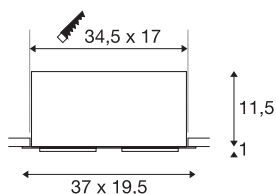

KADUX 2 SET

incasso, biemissione, LED, 3000K, xl, rettangolare, alluminio spazzolato, 30°, 54W, incl. driver, clip di fissaggio

La serie di incassi KADUX si presenta in un alloggiamento robusto con estetica di alta qualità. Questo set di LED in formato XL è dotato di sistema cardanico che consente di orientare il cono luminoso in modo individuale. Il COB LED Premium particolarmente potente, color bianco caldo, offre un'illuminazione estremamente potente. KADUX 2 SET viene realizzato per il collegamento diretto alla rete elettrica da 230V.

DATI TECNICI

Articolo	115746
Girevole od orientabile	Ruotabile e orientabile
Codice IP	IP 20
Montaggio	Incasso
Dettagli di montaggio	Soffitto
Tensione nominale primaria	220-240V ~50/60Hz
Corrente / tensione secondaria	1400 mA
Classe isolamento	II
Wattaggio	54 W
Temperatura ambiente minima	-25 °C
Temperatura ambiente massima	35 °C
Potenza nominale di rete in standby	0.41 W
Livello di corrente di spunto	15 A
Durata della corrente di spunto	100 µs
Effetto stroboscopico (SVM)	0
Lumen	5200 lm
Temperatura colore	3000 Kelvin
Angolo di emissione	30 °
Colore	alluminio
CRI	80
Dati LXXBXX	L70B50
Durata	30000 h

Sorgente Luminosa

916475	
--------	---

Emissione	diretto
Lunghezza	37 cm
Larghezza	19.5 cm
Altezza	12.5 cm
Peso netto	2.692 kg
Peso lordo	3.276 kg
Forma dello scasso	squadrata
Lunghezza d'incasso	34.5 cm
Larghezza d'incasso	17 cm
Profondità d'incasso	12.5 cm