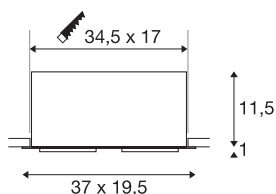

KADUX 2 SET

innfelt spotlight, 2x spot, LED, 3000K, xl, rektangulært, børstet aluminium, 30°, 54W, inkl. driver, klipsfjær

I KADUX-serien finner du innfelte armatur med robuste armaturhus i eksklusiv design. Dette LED-settet i XL kan dreiebar i alle retninger og gjør det mulig å stille inn lyset etter ønske. De spesielt effektive, varmhvite Premium COB LED-ene gir en usedvanlig effektiv belysning. KADUX 2 SET kobles direkte til 230 V nettspenning.

TEKNISKE DATA

Art.nr.	115746
Drei- og svingbar	Roterbar og svingbar
IP-kode	IP 20
Montering	Innfelt montering
Montering detaljer	Tak
Primær merkespenning	220-240V ~50/60Hz
Sekundær strøm / spenning	1400 mA
Kapslingsgrad	II
Systemeffekt	54 W
Minimal omgivelsestemperatur	-25 °C
Maksimal omgivelsestemperatur	35 °C
Nettverksklassifisert standby-effekt	0.41 W
Høy innkoblingsstrøm	15 A
Varighet innkoblingsstrøm	100 µs
Strobeeffekt (SVM)	0
Lysytelse	5200 lm
Lysfargetemperatur	3000 Kelvin
Spredningsvinkel	30 °
Farge	aluminium
CRI	80
LXXBXX-data	L70B50
Levetid	30000 h

Lyskilde

916475	
--------	---

Lysåpning	direkte
Lengde	37 cm
Bredde	19.5 cm
Høyde	12.5 cm
Nettvekt	2.692 kg
Bruttvekt	3.276 kg
Utsnittsfom	firkantet
Innfellingslengde	34.5 cm
Innfellingsbredde	17 cm
Innfellingsdybde	12.5 cm