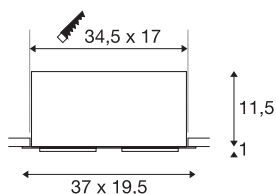

KADUX 2 SET

inbouwarmatuur, tweevlammig, LED, 3000K, xl, rechthoekig, aluminium geborsteld, 30°, 54W, incl. driver, clipveren

De KADUX inbouwarmaturen reeks heeft een robuuste behuizing met een al even hoogwaardige optiek. Deze LED-set in XL uitvoering is kardanisch richtbaar en laat hiermee individueel richten van de lichtbundel toe. De zeer krachtige, warm witte Premium COB LED maakt een buitengewoon krachtige verlichting mogelijk. De KADUX 2 SET wordt klaar voor de rechtstreekse aansluiting op 230V netspanning geleverd.

TECHNISCHE GEGEVENS

Art.nr.	115746
Draai- of zwenkbaar	Draai- en kantelbaar
IP-code	IP 20
Montage	inbouw
Montagebeschrijving	plafond
Primaire nominale spanning	220-240V ~50/60Hz
Secundaire stroom/spanning	1400 mA
Beschermingsklasse	II
Wattage	54 W
minimale omgevingstemperatuur	-25 °C
maximale omgevingstemperatuur	35 °C
Netwerk nominaal standby-vermogen	0.41 W
Niveau van inschakelstroom	15 A
Duur van inschakelstroom	100 µs
Stroboscopisch effect (SVM)	0
Lumen	5200 lm
Lichtkleurtemperatuur	3000 Kelvin
Stralingshoek	30 °
Kleur	alu
CRI	80
LXXBXX-gegevens	L70B50
Levensduur	30000 h

Lichtbron

916475	
--------	---

Lichtuitlaat	direct
Lengte	37 cm
Breedte	19.5 cm
Hoogte	12.5 cm
Nettogewicht	2.692 kg
Brutogewicht	3.276 kg
Uitsparingsvorm	hoekig
Inbouwlengthe	34.5 cm
Inbouwbreedte	17 cm
Inbouwdiepte	12.5 cm