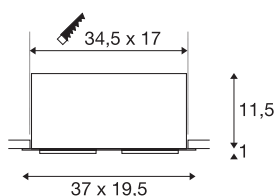

KADUX 2 SET

inbouwarmatuur, geschikt voor twee lichtbronnen, led, 3000 K, xl, rechthoekig, geborsteld aluminium, 30°, 54 W, incl. driver, spiraalveerklemmen

De KADUX inbouwarmatuurserie verschijnt in een degelijke lampbehuizing met aantrekkelijke hoogwaardige uitsstraling. Deze led set in XL-model is in alle richtingen kantelbaar en maakt zo de individuele afstelling van de lichtbundels mogelijk. De bijzonder krachtige, warm witte Premium-COB LED maakt een uitzonderlijk sterke belichting mogelijk. De KADUX 2 set wordt kant en klaar voor directe aansluiting op 230 V netspanning geleverd.

TECHNISCHE SPECIFICATIES

Art.nr.	115746
Draai- of kantelbaar	Draai- en zwenkbaar
IP-code	IP 20
Montage	Inbouw
Montagebeschrijving	Plafond
Primaire nominale spanning	220-240V ~50/60Hz
Secundaire stroom / spanning	1400 mA
Veiligheidsklasse	II
Wattage	54 W
minimale omgevingstemperatuur	-25 °C
maximale omgevingstemperatuur	35 °C
Netwerk nominaal standby-vermogen	0.41 W
Niveau van inschakelstroom	15 A
Duur van inschakelstroom	100 µs
Stroboscopisch effect (SVM)	0
Lumen	5200 lm
Lichtkleurtemperatuur	3000 Kelvin
Stralingshoek	30 °
Kleur	alu
CRI	80
LXXBXX gegevens	L70B50
Levensduur	30000 h

Lichtbron

916475	
--------	---

Lichtval	direct
Lengte	37 cm
Breedte	19.5 cm
Hoogte	12.5 cm
Nettogewicht	2.692 kg
Brutogewicht	3.276 kg
Vorm inbouwopening	vierkant
Inbouwlengte	34.5 cm
Inbouwbreedte	17 cm
Inbouwdiepte	12.5 cm