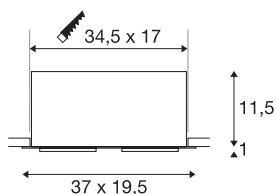

KADUX 2 SET

lampa wpuszczana, dwupunktowa, LED, 3000K, xl, prostokątna, szczotkowane aluminium, 30°, 54W, z zasilaczem, sprężyny zaciskowe

Seria lamp wpuszczanych KADUX to wytrzymała obudowa i wysokiej jakości optyka. Ten zestaw LED w rozmiarze XL jest przechyłany kardanowo, dzięki czemu umożliwia indywidualne ustawienie stożków świetlnych. Szczególnie wydajna, ciepła biała dioda Premium LED COB zapewnia wyjątkowo mocne oświetlenie. Lampa KADUX 2 SET jest dostarczana w stanie gotowym do bezpośredniego podłączenia do napięcia sieciowego 230V.

DANE TECHNICZNE

Nr artykułu	115746
Obrotowa lub przechyłna	Obrotowa i przechyłna
Kod IP	IP 20
Montaż	Wersja do wbudowania
Szczegóły dotyczące montażu	Wersja sufitowa
Pierwotne napięcie znamionowe	220-240V ~50/60Hz
Prąd / napięcie wtórny	1400 mA
Klasy ochrony	II
Wydajność	54 W
Temperatura otoczenia	-25 °C
Temperatura otoczenia	35 °C
Znamionowa moc znamionowa sieci w trybie gotowości	0.41 W
Poziom prądu rozruchowego	15 A
Czas trwania prądu rozruchowego	100 μs
Efekt stroboskopowy (SVM)	0
Strumień świetlny	5200 lm
Temperatura barwy światła	3000 Kelvin
Kąt połowiczny rozpraszania	30 °
Kolor	aluminium
CRI	80
Dane LXXBXX	L70B50
Okres użytkowania	30000 h

Źródła światła

916475	
--------	---

Emisja światła	Bezpośredni
Długość	37 cm
Szerokość	19.5 cm
Wysokość	12.5 cm
Waga netto	2.692 kg
Waga brutto	3.276 kg
Forma do wycinania	Prostokątny
Długość montażowa	34.5 cm
Szerokość montażowa	17 cm
Głębokość montażowa	12.5 cm