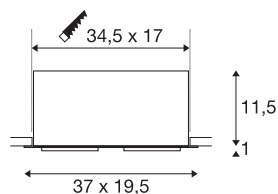

Технические характеристики

Тов. №	115746
С регулировкой наклона и поворота	С регулировкой угла наклона и возможностью вращения
IP Code	IP 20
Сборка	Встраиваемый
Детали сборки	Потолок
Номинальное первичное напряжение	220-240V ~50/60Hz
Вторичный ток / напряжение	1400 mA
Класс защиты	II
Мощность	54 W
Минимальная температура окружающей среды	-25 °C
Максимальная температура окружающей среды	35 °C
Номинальная мощность сети в режиме ожидания	0.41 W
Уровень пускового тока	15 A
Продолжительность пускового тока	100 µs
Стробоскопический эффект (SVM)	0
Световой поток	5200 lm
Цветовая температура	3000 Kelvin
Половинный угол	30 °
Цвет	Алюминий
CRI	80

Источник света

916475	
--------	---

LXXVXX Данные	L70B50
Срок службы	30000 h
Световое отверстие	прямой
Длина	37 cm
Ширина	19.5 cm
Высота	12.5 cm
Вес нетто	2.692 kg
вес брутто	3.276 kg
Форма сечения	квадратный
Установочная длина	34.5 cm
Установочная ширина	17 cm
Установочная глубина	12.5 cm