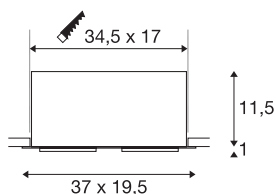

## KADUX 2 SET

vgradna svetilka, dve žarnici, LED, 3000K, xl, pravokotna, videz brušenega aluminija, 30°, 54W, vklj. gonilnik

Linija vgradnih svetilk KADUX ima robustno ohišje s privlačno visoko kakovostno optiko. Ta LED komplet v XL izvedbi ima nagiben kardanski sklep, da lahko svetlobne stožce usmerjate po želji. Posebno zmogljiva Premium COB LED žarnica, ki oddaja toplo belo svetlo, poskrbi za učinkovito zunanjo razsvetljavo. KADUX 2 SET se dostavi pripravljena za neposredno priključitev na omrežje z napetostjo 230V.

## TEHNIČNI PODATKI

Št. art.	115746
Vrtljivo ali nagibno	vrtljiva in zasučna
IP koda	IP 20
Montaža	Vgradnja
Podrobnosti montaže	Strop
Primarna nazivna napetost	220-240V ~50/60Hz
Sekundarni tok / napetost	1400 mA
Zaščitni razred	II
El. moč	54 W
minimalna temperatura okolja	-25 °C
maksimalna temperatura okolja	35 °C
Omrežna nazivna moč v stanju pripravljenosti	0.41 W
Raven zagonskega toka	15 A
Trajanje zagonskega toka	100 µs
Stroboskopski učinek (SVM)	0
Lumini	5200 lm
Barvna temperatura	3000 Kelvin
Kot sevanja	30 °
Barva	aluminij
CRI	80
LXXBXX podatki	L70B50
Življenjska doba	30000 h

## Svetlobnega Vira

916475	
--------	-----------------------------------------------------------------------------------

<b>Svetenje</b>	neposredno
<b>Dolžina</b>	37 cm
<b>Širina</b>	19.5 cm
<b>Višina</b>	12.5 cm
<b>Neto teža</b>	2.692 kg
<b>Bruto teža</b>	3.276 kg
<b>Oblika izreza</b>	kvadratna
<b>Dolžina vgradnje</b>	34.5 cm
<b>Širina vgradnje</b>	17 cm
<b>Globina vgradnje</b>	12.5 cm