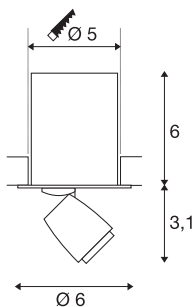

ILU

bodové svítidlo, LED 50 mm, 3000K, černé, 350 mA, 1,2 W

Stropní vestavné svítidlo LED ILU s nápadným designem je ideální pro neoslňující zdůrazňující osvětlení. Stropní vestavné svítidlo LED ILU v černé a bílé se může na základě speciální konstrukce zasouvat a vysouvat, je také otočné a výkyvné. K provozu je zapotřebí ovladač LED s konstantním proudem 350mA.

TECHNICKÁ DATA

Č. výrobku	115900
Počet různých výstupů světla	1
Otočné nebo výkyvné	otočné a výkyvné
Kód IP	IP 20
Montáž	Montáž
Podrobnosti montáže	Strop
Sekundární proud / napětí	350 mA
Třída ochrany	III
Lumen	55 lm
Teplota barvy světla	3000 Kelvin
Úhel záření	24 °
Barva	černá
CRI	90
Data LXXBXX	L70B50
Životnost	25000 h
Výstup světla	přímé
Výška	9.1 cm
Průměr	6 cm
Hmotnost netto	0.099 kg
Celková hmotnost	0.158 kg
Tvar výřezu	kulaté
Vestavná hloubka	6.5 cm

Vestavný průměr	5 cm
-----------------	------

Příslušenství

464107	ovladač LED , 3 VA, 350 mA, se zástrčkou AMP, vč. odlehčovacího profilu
111850	KONEKTOROVÁ LIŠTA , 3 výstupy, se dva mosto- vý, černá, max. 350 mA