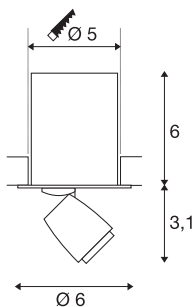

ILU

bodové svítidlo, LED 50 mm, 3000K, bílé, 350 mA, 1,2 W

Stropní vestavné svítidlo LED ILU s nápadným designem je ideální pro neoslňující zdůrazňující osvětlení. Stropní vestavné svítidlo LED ILU v černé a bílé se může na základě speciální konstrukce zasouvat a vysouvat, je také otočné a výkyvné. K provozu je zapotřebí ovladač LED s konstantním proudem 350mA.

TECHNICKÁ DATA

| | |
|------------------------------|------------------|
| Č. výrobku | 115901 |
| Počet různých výstupů světla | 1 |
| Otočné nebo výkyvné | otočné a výkyvné |
| Kód IP | IP 20 |
| Montáž | Montáž |
| Podrobnosti montáže | Strop |
| Sekundární proud / napětí | 350 mA |
| Třída ochrany | III |
| Lumen | 55 lm |
| Teplota barvy světla | 3000 Kelvin |
| Úhel záření | 24 ° |
| Barva | bílá |
| CRI | 80 |
| Data LXXBXX | L70B50 |
| Životnost | 25000 h |
| Výstup světla | přímé |
| Výška | 9.1 cm |
| Průměr | 6 cm |
| Hmotnost netto | 0.102 kg |
| Celková hmotnost | 0.16 kg |
| Tvar výřezu | kulaté |
| Vestavná hloubka | 6.5 cm |

| | |
|-----------------|------|
| Vestavný průměr | 5 cm |
|-----------------|------|

Příslušenství

| | |
|--------|--|
| 464107 | ovladač LED , 3 VA, 350 mA, se zástrčkou AMP, vč. odlehčovacího profilu |
| 111850 | KONEKTOROVÁ LIŠTA , 3 výstupy, se dva mosto- vý, černá, max. 350 mA |