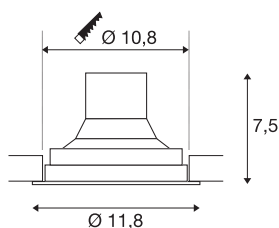

Datos técnicos

Art. N.º	116310
Número de salidas de luz diferentes	1
Giratoria u orientable	Giratoria y orientable
Código IP	IP 20
Montaje	Empotrado
Detalles de montaje	Techo
Dimerizable	Sí
Tecnología de regulación	Corte de fase final
Voltaje nominal primario	220-240V ~50/60Hz
Corriente eléctrica / Tensión secundaria	250 mA
Clase de protección	II
Potencia	12 W
Nivel de corriente de entrada	1 A
Duración de la corriente de entrada	68 µs
Efecto estroboscópico (SVM)	0.07
Flujo luminoso	700 lm
Temperatura del color de la luz	3000 Kelvin
Semiángulo de dispersión	60 °
Color	negro
IRC	80
Datos LXXBXX	L70B50
Vida útil	25000 h

Fuente de luz

916364		Distribución de la intensidad lumino- sa	de rotación simétrica
		Salida de la luz	Directa
		Altura	7.5 cm
		Diámetro	11.8 cm
		Peso neto	0.424 kg
		Peso bruto	0.497 kg
		Forma de la estructura	ronda
		Profundidad del montaje	8 cm
		Diámetro de montaje	10.8 cm
		Página BIG WHITE	382