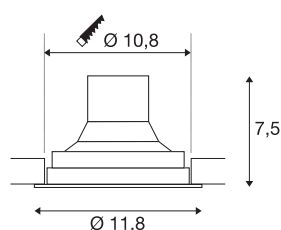

### INFORMATIONS TECHNIQUES

N° art.	116310
Nombre de sorties lumineuses différentes	1
Pivotant ou inclinable	Rotatif et pivotant
Code IP	IP 20
Montage	Encastré
Infos de montage	Plafond
Dimmable	Oui
Technologie du dimmage	Variateur en phase descendante
Tension nominale primaire	220-240V ~50/60Hz
Courant / tension secondaire	250 mA
Indice de protection	II
Wattage	12 W
Hauteur du courant d'appel	1 A
Durée du courant d'appel	68 µs
Effet stroboscopique (SVM)	0.07
Lumen	700 lm
Température de couleur	3000 Kelvin
Angle faisceau	60 °
Coloris	noir
CRI	80
Caractéristiques LXXBXX	L70B50
Durée de vie	25000 h

## Source Lumineuse

916364	
--------	---

<b>Répartition de l'intensité lumineuse</b>	rotosymétrique
<b>Faisceau lumineux</b>	direct
<b>Hauteur</b>	7.5 cm
<b>Diamètre</b>	11.8 cm
<b>Poids net</b>	0.424 kg
<b>Poids brut</b>	0.497 kg
<b>Forme de la découpe</b>	rond
<b>Profondeur d'encastrement</b>	8 cm
<b>Diamètre d'encastrement</b>	10.8 cm