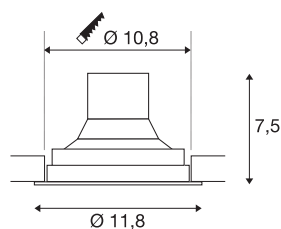

DATI TECNICI

Articolo	116310
Numero di diverse finestre	1
Girevole od orientabile	Ruotabile e orientabile
Codice IP	IP 20
Montaggio	Incasso
Dettagli di montaggio	Soffitto
Dimmerabile	Sì
Tecnologia del dimmering	Taglio di fase discendente
Tensione nominale primaria	220-240V ~50/60Hz
Corrente / tensione secondaria	250 mA
Classe isolamento	II
Wattaggio	12 W
Livello di corrente di spunto	1 A
Durata della corrente di spunto	68 µs
Effetto stroboscopico (SVM)	0.07
Lumen	700 lm
Temperatura colore	3000 Kelvin
Angolo di emissione	60 °
Colore	nero
CRI	80
Dati LXXBXX	L70B50
Durata	25000 h

Sorgente Luminosa

916364	
--------	---

Distribuzione dell'intensità luminosa	rotazione simmetrica
Emissione	diretto
Altezza	7.5 cm
Diametro	11.8 cm
Peso netto	0.424 kg
Peso lordo	0.497 kg
Forma dello scasso	rotonda
Profondità d'incasso	8 cm
Diametro d'incasso	10.8 cm
BIG WHITE pagina	382