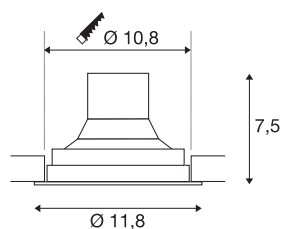

## DATI TECNICI

Articolo	116310
Numero di diverse finestre	1
Girevole od orientabile	Ruotabile e orientabile
Codice IP	IP 20
Montaggio	Incasso
Dettagli di montaggio	Soffitto
Dimmerabile	Sì
Tecnologia del dimmering	Taglio di fase discendente
Tensione nominale primaria	220-240V ~50/60Hz
Corrente / tensione secondaria	250 mA
Classe isolamento	II
Wattaggio	12 W
Livello di corrente di spunto	1 A
Durata della corrente di spunto	68 µs
Effetto stroboscopico (SVM)	0.07
Lumen	700 lm
Temperatura colore	3000 Kelvin
Angolo di emissione	60 °
Colore	nero
CRI	80
Dati LXXBXX	L70B50
Durata	25000 h

## Sorgente Luminosa

916364	
--------	---

<b>Distribuzione dell'intensità luminosa</b>	rotazione simmetrica
<b>Emissione</b>	diretto
<b>Altezza</b>	7.5 cm
<b>Diametro</b>	11.8 cm
<b>Peso netto</b>	0.424 kg
<b>Peso lordo</b>	0.497 kg
<b>Forma dello scasso</b>	rotonda
<b>Profondità d'incasso</b>	8 cm
<b>Diametro d'incasso</b>	10.8 cm