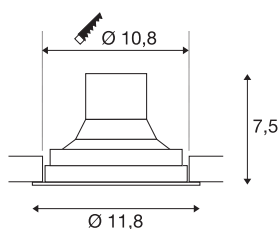

## TEKNISKE DATA

Art.nr.	116310
EL nummer	3224202
Antall ulike lysuttak	1
Drei- og svingbar	Roterbar og svingbar
IP-kode	IP 20
Montering	Innfelt montering
Montering detaljer	Tak
Kan dimmes	Ja
Dimmeteknologi	Faseavsnitt
Primær merkespenning	220-240V ~50/60Hz
Sekundær strøm / spenning	250 mA
Kapslingsgrad	II
Systemeffekt	12 W
Høy innkoblingsstrøm	1 A
Varighet innkoblingsstrøm	68 µs
Strobeffekt (SVM)	0.07
Lysytelse	700 lm
Lysfargetemperatur	3000 Kelvin
Spredningsvinkel	60 °
Farge	svart
CRI	80
LXXBXX-data	L70B50

## Lyskilde

916364	
--------	-----------------------------------------------------------------------------------

<b>Levetid</b>	25000 h
<b>Lysstyrkefordeling</b>	rotasjonssymmetrisk
<b>Lysåpning</b>	direkte
<b>Høyde</b>	7.5 cm
<b>Diameter</b>	11.8 cm
<b>Nettvekt</b>	0.424 kg
<b>Bruttovekt</b>	0.497 kg
<b>Utsnittsfom</b>	rund
<b>Innfellingsdybde</b>	8 cm
<b>Innfellingsdiameter</b>	10.8 cm