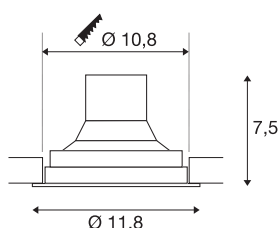

TECHNISCHE SPECIFICATIES

Art.nr.	116310
Aantal verschillende lichtopeningen	1
Draai- of kantelbaar	Draai- en zwenkbaar
IP-code	IP 20
Montage	Inbouw
Montagebeschrijving	Plafond
Dimbaar	Ja
Dimtechniek	Fase-afsnijding
Primaire nominale spanning	220-240V ~50/60Hz
Secundaire stroom / spanning	250 mA
Veiligheidsklasse	II
Wattage	12 W
Niveau van inschakelstroom	1 A
Duur van inschakelstroom	68 µs
Stroboscopisch effect (SVM)	0.07
Lumen	700 lm
Lichtkleurtemperatuur	3000 Kelvin
Stralingshoek	60 °
Kleur	zwart
CRI	80
LXXBXX gegevens	L70B50
Levensduur	25000 h

Lichtbron

916364	
--------	---

Lichtsterkteverdeling	rotatiesymmetrisch
Lichtval	direct
Hoogte	7.5 cm
Diameter	11.8 cm
Nettogewicht	0.424 kg
Brutogewicht	0.497 kg
Vorm inbouwopening	rond
Inbouwdiepte	8 cm
Inbouwdiameter	10.8 cm