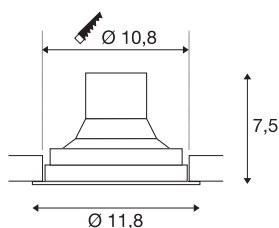

DADOS TÉCNICOS

Ref. n.º	116310
Número de diferentes saídas de luz	1
Giratório ou Articulável	Rotativo e giratório
IP Code	IP 20
Montagem	Montagem de embutir
Pormenores da montagem	Teto
Regulável	Sim
Tecnologia de regulação	Ângulos de fases
Tensão nominal primária	220-240V ~50/60Hz
Corrente / Tensão secundária	250 mA
Classe de proteção	II
Potência	12 W
Nível de corrente de irrupção	1 A
Duração da corrente de irrupção	68 µs
Efeito estroboscópico (SVM)	0.07
Lúmen	700 lm
Temperatura de cor da luz	3000 Kelvin
Ângulo de feixe	60 °
Cor	preto
CRI	80
Dados LXXBXX	L70B50
Vida útil	25000 h

Fonte de luz

916364	
--------	---

Distribuição da intensidade luminosa	rotacionalmente simétrico
Saída de luz	direto
Altura	7.5 cm
Diâmetro	11.8 cm
Peso líquido	0.424 kg
Peso bruto	0.497 kg
Forma de recorte	redonda
Profundidade de montagem	8 cm
Diâmetro de montagem	10.8 cm
Página BIG WHITE	382