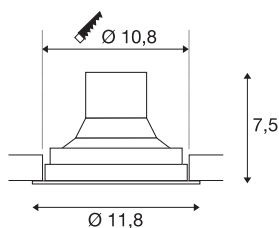

Технические характеристики

Тов. №	116310
Количество различных источников света	1
С регулировкой наклона и поворота	С регулировкой угла наклона и возможностью вращения
IP Code	IP 20
Сборка	Встраиваемый
Детали сборки	Потолок
С регулировкой яркости	Да
Технология регулирования яркости	Фазовая отсечка
Номинальное первичное напряжение	220-240V ~50/60Hz
Вторичный ток / напряжение	250 mA
Класс защиты	II
Мощность	12 W
Уровень пускового тока	1 A
Продолжительность пускового тока	68 μs
Стробоскопический эффект (SVM)	0.07
Световой поток	700 lm
Цветовая температура	3000 Kelvin
Половинный угол	60 °
Цвет	черный
CRI	80

Источник света

916364	
--------	---

LXXVXX Данные	L70B50
Срок службы	25000 h
Распределение силы света	с симметрией относительно оси вращения
Световое отверстие	прямой
Высота	7.5 cm
Диаметр	11.8 cm
Вес нетто	0.424 kg
вес брутто	0.497 kg
Форма сечения	круглый
Установочная глубина	8 cm
Установочный диаметр	10.8 cm