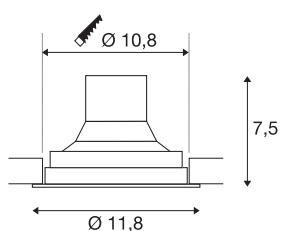

TEHNIČNI PODATKI

Št. art.	116310
Število različnih svetlobnih rež	1
Vrtljivo ali nagibno	vrtljiva in zasučna
IP koda	IP 20
Montaža	Vgradnja
Podrobnosti montaže	Strop
Možnost zatemnitve	Da
Tehnologija zatemnitve	Fazni odsek
Primarna nazivna napetost	220-240V ~50/60Hz
Sekundarni tok / napetost	250 mA
Zaščitni razred	II
El. moč	12 W
Raven zagonskega toka	1 A
Trajanje zagonskega toka	68 µs
Stroboskopski učinek (SVM)	0.07
Lumini	700 lm
Barvna temperatura	3000 Kelvin
Kot sevanja	60 °
Barva	črna
CRI	80
LXXBXX podatki	L70B50
Življenjska doba	25000 h

Svetlobnega Vira

916364	
--------	---

Razporeditev svetilnosti	simetrično vrtenje
Svetenje	neposredno
Višina	7.5 cm
Premer	11.8 cm
Neto teža	0.424 kg
Bruto teža	0.497 kg
Oblika izreza	okrogla
Globina vgradnje	8 cm
Premer vgradnje	10.8 cm