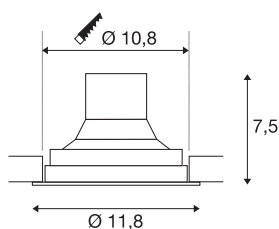

## TECHNICKÁ DATA

Č. výrobku	116311
Počet různých výstupů světla	1
Otočné nebo výkyvné	otočné a výkyvné
Kód IP	IP 20
Montáž	Montáž
Podrobnosti montáže	Strop
Stmívatelné	Áno
Technologie stmívání	Stmívač pro kapacitní zatížení
Primární jmenovité napětí	220-240V ~50/60Hz
Sekundární proud / napětí	250 mA
Třída ochrany	II
Příkon	12 W
Úroveň rozběhového proudu	1 A
Doba trvání rozběhového proudu	68 μs
Stroboskopický efekt (SVM)	0.07
Lumen	700 lm
Teplota barvy světla	3000 Kelvin
Úhel záření	60 °
Barva	bílá
CRI	96
Data LXXBXX	L70B50
Životnost	25000 h

## Světelného Zdroje

916364	
--------	---

<b>Svitivost</b>	rotačně symetrický
<b>Výstup světla</b>	přímé
<b>Výška</b>	7.5 cm
<b>Průměr</b>	11.8 cm
<b>Hmotnost netto</b>	0.426 kg
<b>Celková hmotnost</b>	0.491 kg
<b>Tvar výřezu</b>	kulaté
<b>Vestavná hloubka</b>	8 cm
<b>Vestavný průměr</b>	10.8 cm