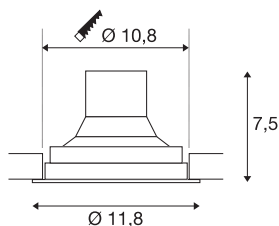

### Datos técnicos

Art. N.º	116311
Número de salidas de luz diferentes	1
Giratoria u orientable	Giratoria y orientable
Código IP	IP 20
Montaje	Empotrado
Detalles de montaje	Techo
Dimerizable	Sí
Tecnología de regulación	Corte de fase final
Voltaje nominal primario	220-240V ~50/60Hz
Corriente eléctrica / Tensión secundaria	250 mA
Clase de protección	II
Potencia	12 W
Nivel de corriente de entrada	1 A
Duración de la corriente de entrada	68 µs
Efecto estroboscópico (SVM)	0.07
Flujo luminoso	700 lm
Temperatura del color de la luz	3000 Kelvin
Semiángulo de dispersión	60 °
Color	blanco
IRC	96
Datos LXXBXX	L70B50
Vida útil	25000 h

## Fuente de luz

916364		<b>Distribución de la intensidad lumino- sa</b>	de rotación simétrica
		<b>Salida de la luz</b>	Directa
		<b>Altura</b>	7.5 cm
		<b>Diámetro</b>	11.8 cm
		<b>Peso neto</b>	0.426 kg
		<b>Peso bruto</b>	0.491 kg
		<b>Forma de la estructura</b>	ronda
		<b>Profundidad del montaje</b>	8 cm
		<b>Diámetro de montaje</b>	10.8 cm
		<b>Página BIG WHITE</b>	382