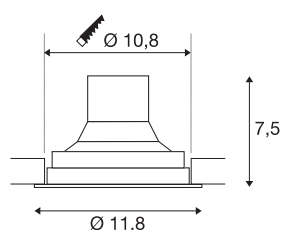

INFORMATIONS TECHNIQUES

N° art.	116311
Nombre de sorties lumineuses différentes	1
Pivotant ou inclinable	Rotatif et pivotant
Code IP	IP 20
Montage	Encastré
Infos de montage	Plafond
Dimmable	Oui
Technologie du dimmage	Variateur en phase descendante
Tension nominale primaire	220-240V ~50/60Hz
Courant / tension secondaire	250 mA
Indice de protection	II
Wattage	12 W
Hauteur du courant d'appel	1 A
Durée du courant d'appel	68 µs
Effet stroboscopique (SVM)	0.07
Lumen	700 lm
Température de couleur	3000 Kelvin
Angle faisceau	60 °
Coloris	blanc
CRI	96
Caractéristiques LXXBXX	L70B50
Durée de vie	25000 h

Source Lumineuse

916364	
--------	---

Répartition de l'intensité lumineuse	rotosymétrique
Faisceau lumineux	direct
Hauteur	7.5 cm
Diamètre	11.8 cm
Poids net	0.426 kg
Poids brut	0.491 kg
Forme de la découpe	rond
Profondeur d'encastrement	8 cm
Diamètre d'encastrement	10.8 cm