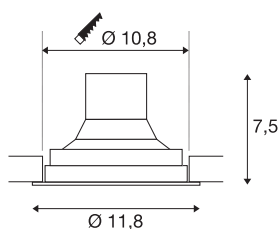

## TEKNISKE DATA

Art.nr.	116311
EL nummer	3224203
Antall ulike lysuttak	1
Drei- og svingbar	Roterbar og svingbar
IP-kode	IP 20
Montering	Innfelt montering
Montering detaljer	Tak
Kan dimmes	Ja
Dimmeteknologi	Faseavsnitt
Primær merkespenning	220-240V ~50/60Hz
Sekundær strøm / spenning	250 mA
Kapslingsgrad	II
Systemeffekt	12 W
Høy innkoblingsstrøm	1 A
Varighet innkoblingsstrøm	68 µs
Strobeffekt (SVM)	0.07
Lysytelse	700 lm
Lysfargetemperatur	3000 Kelvin
Spredningsvinkel	60 °
Farge	hvit
CRI	96
LXXBXX-data	L70B50

## Lyskilde

916364	
--------	---

<b>Levetid</b>	25000 h
<b>Lysstyrkefordeling</b>	rotasjonssymmetrisk
<b>Lysåpning</b>	direkte
<b>Høyde</b>	7.5 cm
<b>Diameter</b>	11.8 cm
<b>Nettvekt</b>	0.426 kg
<b>Bruttovekt</b>	0.491 kg
<b>Utsnittsfom</b>	rund
<b>Innfellingsdybde</b>	8 cm
<b>Innfellingsdiameter</b>	10.8 cm