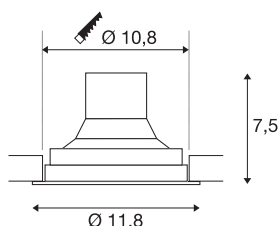

TECHNISCHE GEGEVENS

Art.nr.	116311
Aantal verschillende lichtopeningen	1
Draai- of zwenkbaar	Draai- en kantelbaar
IP-code	IP 20
Montage	inbouw
Montagebeschrijving	plafond
dimbaar	Ja
Dimtechnologie	faseafsnijding
Primaire nominale spanning	220-240V ~50/60Hz
Secundaire stroom/spanning	250 mA
Beschermingsklasse	II
Wattage	12 W
Niveau van inschakelstroom	1 A
Duur van inschakelstroom	68 µs
Stroboscopisch effect (SVM)	0.07
Lumen	700 lm
Lichtkleurtemperatuur	3000 Kelvin
Stralingshoek	60 °
Kleur	wit
CRI	96
LXXBXX-gegevens	L70B50
Levensduur	25000 h

Lichtbron

916364	
--------	---

Lichtsterkteverdeling	rotatiesymmetrisch
Lichtuitlaat	direct
Hoogte	7.5 cm
Diameter	11.8 cm
Nettogewicht	0.426 kg
Brutogewicht	0.491 kg
Uitsparingsvorm	rond
Inbouwdiepte	8 cm
Inbouwdiameter	10.8 cm