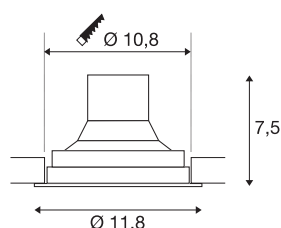

TECHNISCHE SPECIFICATIES

Art.nr.:	116311
Aantal verschillende lichtopeningen	1
Primaire nominale spanning	220-240V ~50/60Hz mA/V
Secundaire stroom / secundaire spanning	250mA
Hoogte	7.5 cm
Diameter	11.8 cm
Inbouwdiameter	10.8 cm
Inbouwdiepte	8 cm
Nettogewicht	0.426 kg
Brutogewicht	0.491 kg
IP-code	IP 20
Veiligheidsklasse	II
Montage	Inbouw
Montagebeschrijving	Plafond
Dimbaar	Ja
Dimtechniek	Fase-afsnijding
Wattage	12 W
Lumen	700 lm
Lichtkleurtemperatuur	3000 Kelvin
Stralingshoek	60 °
Kleur	wit
CRI	96

Lichtbron

916364	
--------	---

Accessoires

116302	LENS , voor SUPROS 78, 20 °
116304	LENS , voor SUPROS 78, 40 °

LXXBXX gegevens	L70B50
Levensduur	25000 h
BIG WHITE pagina	382