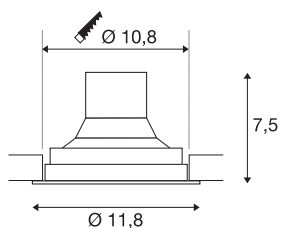

Технические характеристики

| | |
|---------------------------------------|---|
| Тов. № | 116311 |
| Количество различных источников света | 1 |
| С регулировкой наклона и поворота | С регулировкой угла наклона и возможностью вращения |
| IP Code | IP 20 |
| Сборка | Встраиваемый |
| Детали сборки | Потолок |
| С регулировкой яркости | Да |
| Технология регулирования яркости | Фазовая отсечка |
| Номинальное первичное напряжение | 220-240V ~50/60Hz |
| Вторичный ток / напряжение | 250 mA |
| Класс защиты | II |
| Мощность | 12 W |
| Уровень пускового тока | 1 A |
| Продолжительность пускового тока | 68 μs |
| Стробоскопический эффект (SVM) | 0.07 |
| Световой поток | 700 lm |
| Цветовая температура | 3000 Kelvin |
| Половинный угол | 60 ° |
| Цвет | белый |
| CRI | 96 |

Источник света

| | |
|--------|---|
| 916364 |  |
|--------|---|

| | |
|---------------------------------|--|
| LXXVXX Данные | L70B50 |
| Срок службы | 25000 h |
| Распределение силы света | с симметрией относительно оси вращения |
| Световое отверстие | прямой |
| Высота | 7.5 cm |
| Диаметр | 11.8 cm |
| Вес нетто | 0.426 kg |
| вес брутто | 0.491 kg |
| Форма сечения | круглый |
| Установочная глубина | 8 cm |
| Установочный диаметр | 10.8 cm |