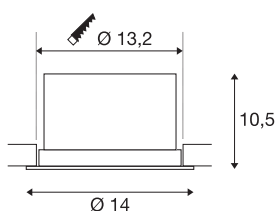

## TECHNICKÁ DATA

Č. výrobku	116320
Počet různých výstupů světla	1
Otočné nebo výkyvné	otočné a výkyvné
Kód IP	IP 20
Montáž	Montáž
Podrobnosti montáže	Strop
Stmívatelné	Áno
Technologie stmívání	Stmívač pro kapacitní zatížení
Primární jmenovité napětí	220-240V ~50/60Hz
Sekundární proud / napětí	250 mA
Třída ochrany	II
Příkon	12 W
Úroveň rozběhového proudu	1 A
Doba trvání rozběhového proudu	68 μs
Stroboskopický efekt (SVM)	0.07
Lumen	700 lm
Teplota barvy světla	3000 Kelvin
Úhel záření	60 °
Barva	černá
CRI	80
Data LXXBXX	L70B50
Životnost	25000 h

## Světelného Zdroje

916364	
--------	---

<b>Svítivost</b>	rotačně symetrický
<b>Výstup světla</b>	přímé
<b>Výška</b>	10.5 cm
<b>Průměr</b>	14 cm
<b>Hmotnost netto</b>	0.697 kg
<b>Celková hmotnost</b>	0.813 kg
<b>Tvar výřezu</b>	kulaté
<b>Vestavná hloubka</b>	13.1 cm
<b>Vestavný průměr</b>	13.2 cm