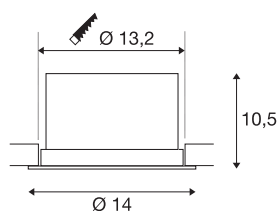

TECHNISCHE DATEN

Art. Nr.	116320
Anzahl unterschiedliche Lichtauslässe	1
Dreh- oder Schwenkbar	rotary bar and tiltable
IP Code	IP 20
Montage	Einbau
Montagedetails	Decke
Dimmbar	Ja
Technologie der Dimmung	Phasenabschnitt
Primäre Nennspannung	220-240V ~50/60Hz
Sekundär Strom / Spannung	250 mA
Schutzklasse	II
Wattage	12 W
Höhe Einschaltstrom	1 A
Dauer Einschaltstrom	68 µs
Stroboskop-Effekt (SVM)	0.07
Lumen	700 lm
Lichtfarbtemperatur	3000 Kelvin
Abstrahlwinkel	60 °
Farbe	schwarz
CRI	80
LXXBXX Daten	L70B50
Lebensdauer	25000 h

Lichtquelle

916364		Lichtstärkeverteilung	rotationssymmetrisch
		Lichtaustritt	direkt
		Höhe	10.5 cm
		Durchmesser	14 cm
		Nettogewicht	0.697 kg
		Bruttogewicht	0.813 kg
		Ausschnittsform	rund
		Einbautiefe	13.1 cm
		Einbaudurchmesser	13.2 cm