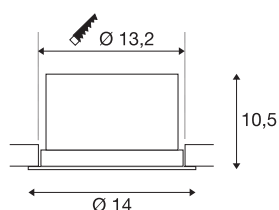

INFORMATIONS TECHNIQUES

N° art.	116320
Nombre de sorties lumineuses différentes	1
Pivotant ou inclinable	Rotatif et pivotant
Code IP	IP 20
Montage	Encastré
Infos de montage	Plafond
Dimmable	Oui
Technologie du dimmage	Variateur en phase descendante
Tension nominale primaire	220-240V ~50/60Hz
Courant / tension secondaire	250 mA
Indice de protection	II
Wattage	12 W
Hauteur du courant d'appel	1 A
Durée du courant d'appel	68 µs
Effet stroboscopique (SVM)	0.07
Lumen	700 lm
Température de couleur	3000 Kelvin
Angle faisceau	60 °
Coloris	noir
CRI	80
Caractéristiques LXXBXX	L70B50
Durée de vie	25000 h

Source Lumineuse

916364	
--------	---

Répartition de l'intensité lumineuse	rotosymétrique
Faisceau lumineux	direct
Hauteur	10.5 cm
Diamètre	14 cm
Poids net	0.697 kg
Poids brut	0.813 kg
Forme de la découpe	rond
Profondeur d'encastrement	13.1 cm
Diamètre d'encastrement	13.2 cm