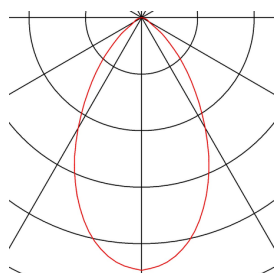

INFORMATIONS TECHNIQUES

Réf. :	116320
Nombre de sorties lumineuses différentes	1
Tension nominale primaire	220-240V ~50/60Hz mA/V
Courant secondaire / tension secondaire	250mA
Hauteur	10.5 cm
Diamètre	14 cm
Diamètre d'encastrement	13.2 cm
Profondeur d'encastrement	13.1 cm
Poids net	0.681 kg
Poids brut	0.788 kg
Code IP	IP 20
Classe de protection	II
Montage	Encastrement
Détails de montage	Plafond
Variable	Oui
Technologie de variation de l'éclairage	Variateur en fin de phase
Puissance en watts	12 W
Lumen	700 lm
Température de couleur	3000 Kelvin
Angle de rayonnement	60 °
Coloris	noir