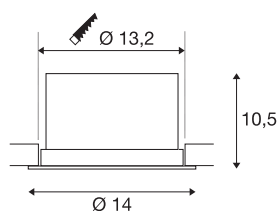

INFORMATIONS TECHNIQUES

Réf. :	116320
Nombre de sorties lumineuses différentes	1
Tension nominale primaire	220-240V ~50/60Hz mA/V
Courant secondaire / tension secondaire	250mA
Hauteur	10.5 cm
Diamètre	14 cm
Diamètre d'encastrement	13.2 cm
Profondeur d'encastrement	13.1 cm
Poids net	0.681 kg
Poids brut	0.788 kg
Code IP	IP 20
Classe de protection	II
Montage	Encastrement
Détails de montage	Plafond
Variable	Oui
Technologie de variation de l'éclairage	Variateur en fin de phase
Puissance en watts	12 W
Lumen	700 lm
Température de couleur	3000 Kelvin
Angle de rayonnement	60 °
Coloris	noir