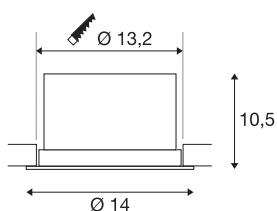

DATI TECNICI

Articolo	116320
Numero di diverse finestre	1
Girevole od orientabile	Ruotabile e orientabile
Codice IP	IP 20
Montaggio	Incasso
Dettagli di montaggio	Soffitto
Dimmerabile	Sì
Tecnologia del dimmering	Taglio di fase discendente
Tensione nominale primaria	220-240V ~50/60Hz
Corrente / tensione secondaria	250 mA
Classe isolamento	II
Wattaggio	12 W
Livello di corrente di spunto	1 A
Durata della corrente di spunto	68 µs
Effetto stroboscopico (SVM)	0.07
Lumen	700 lm
Temperatura colore	3000 Kelvin
Angolo di emissione	60 °
Colore	nero
CRI	80
Dati LXXBXX	L70B50
Durata	25000 h

Sorgente Luminosa

916364	
--------	---

Distribuzione dell'intensità luminosa	rotazione simmetrica
Emissione	diretto
Altezza	10.5 cm
Diametro	14 cm
Peso netto	0.697 kg
Peso lordo	0.813 kg
Forma dello scasso	rotonda
Profondità d'incasso	13.1 cm
Diametro d'incasso	13.2 cm
BIG WHITE pagina	383