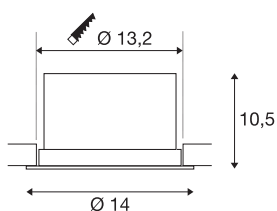

TECHNISCHE SPECIFICATIES

Art.nr.	116320
Aantal verschillende lichtopeningen	1
Draai- of kantelbaar	Draai- en zwenkbaar
IP-code	IP 20
Montage	Inbouw
Montagebeschrijving	Plafond
Dimbaar	Ja
Dimtechniek	Fase-afsnijding
Primaire nominale spanning	220-240V ~50/60Hz
Secundaire stroom / spanning	250 mA
Veiligheidsklasse	II
Wattage	12 W
Niveau van inschakelstroom	1 A
Duur van inschakelstroom	68 µs
Stroboscopisch effect (SVM)	0.07
Lumen	700 lm
Lichtkleurtemperatuur	3000 Kelvin
Stralingshoek	60 °
Kleur	zwart
CRI	80
LXXBXX gegevens	L70B50
Levensduur	25000 h

Lichtbron

916364	
--------	---

Lichtsterkteverdeling	rotatiesymmetrisch
Lichtval	direct
Hoogte	10.5 cm
Diameter	14 cm
Nettogewicht	0.697 kg
Brutogewicht	0.813 kg
Vorm inbouwopening	rond
Inbouwdiepte	13.1 cm
Inbouwdiameter	13.2 cm